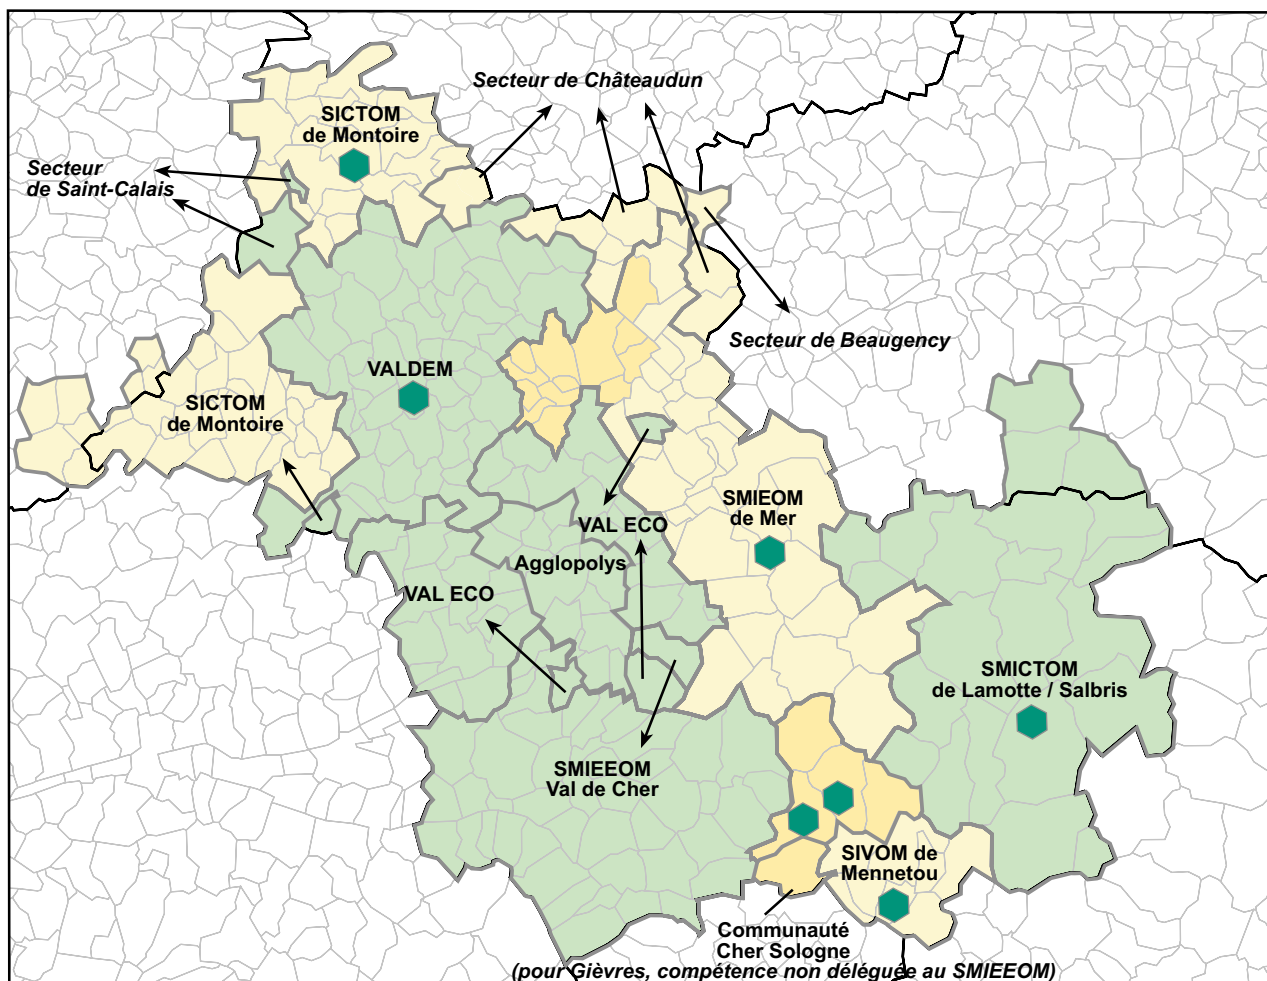

Mise en place de la collecte sélective depuis le 1er juillet 2002

Observatoire de l'Economie et des Territoires de Loir-et-Cher - Janv 2005

- Collecte sélective effective au 1er juillet 2002
- Collecte sélective mise en place entre le 1er juillet 2002 et le 1er janvier 2003
- Collecte sélective mise en place après le 1er janvier 2003
- Collecte sélective en porte à porte pour certaines catégories de déchets